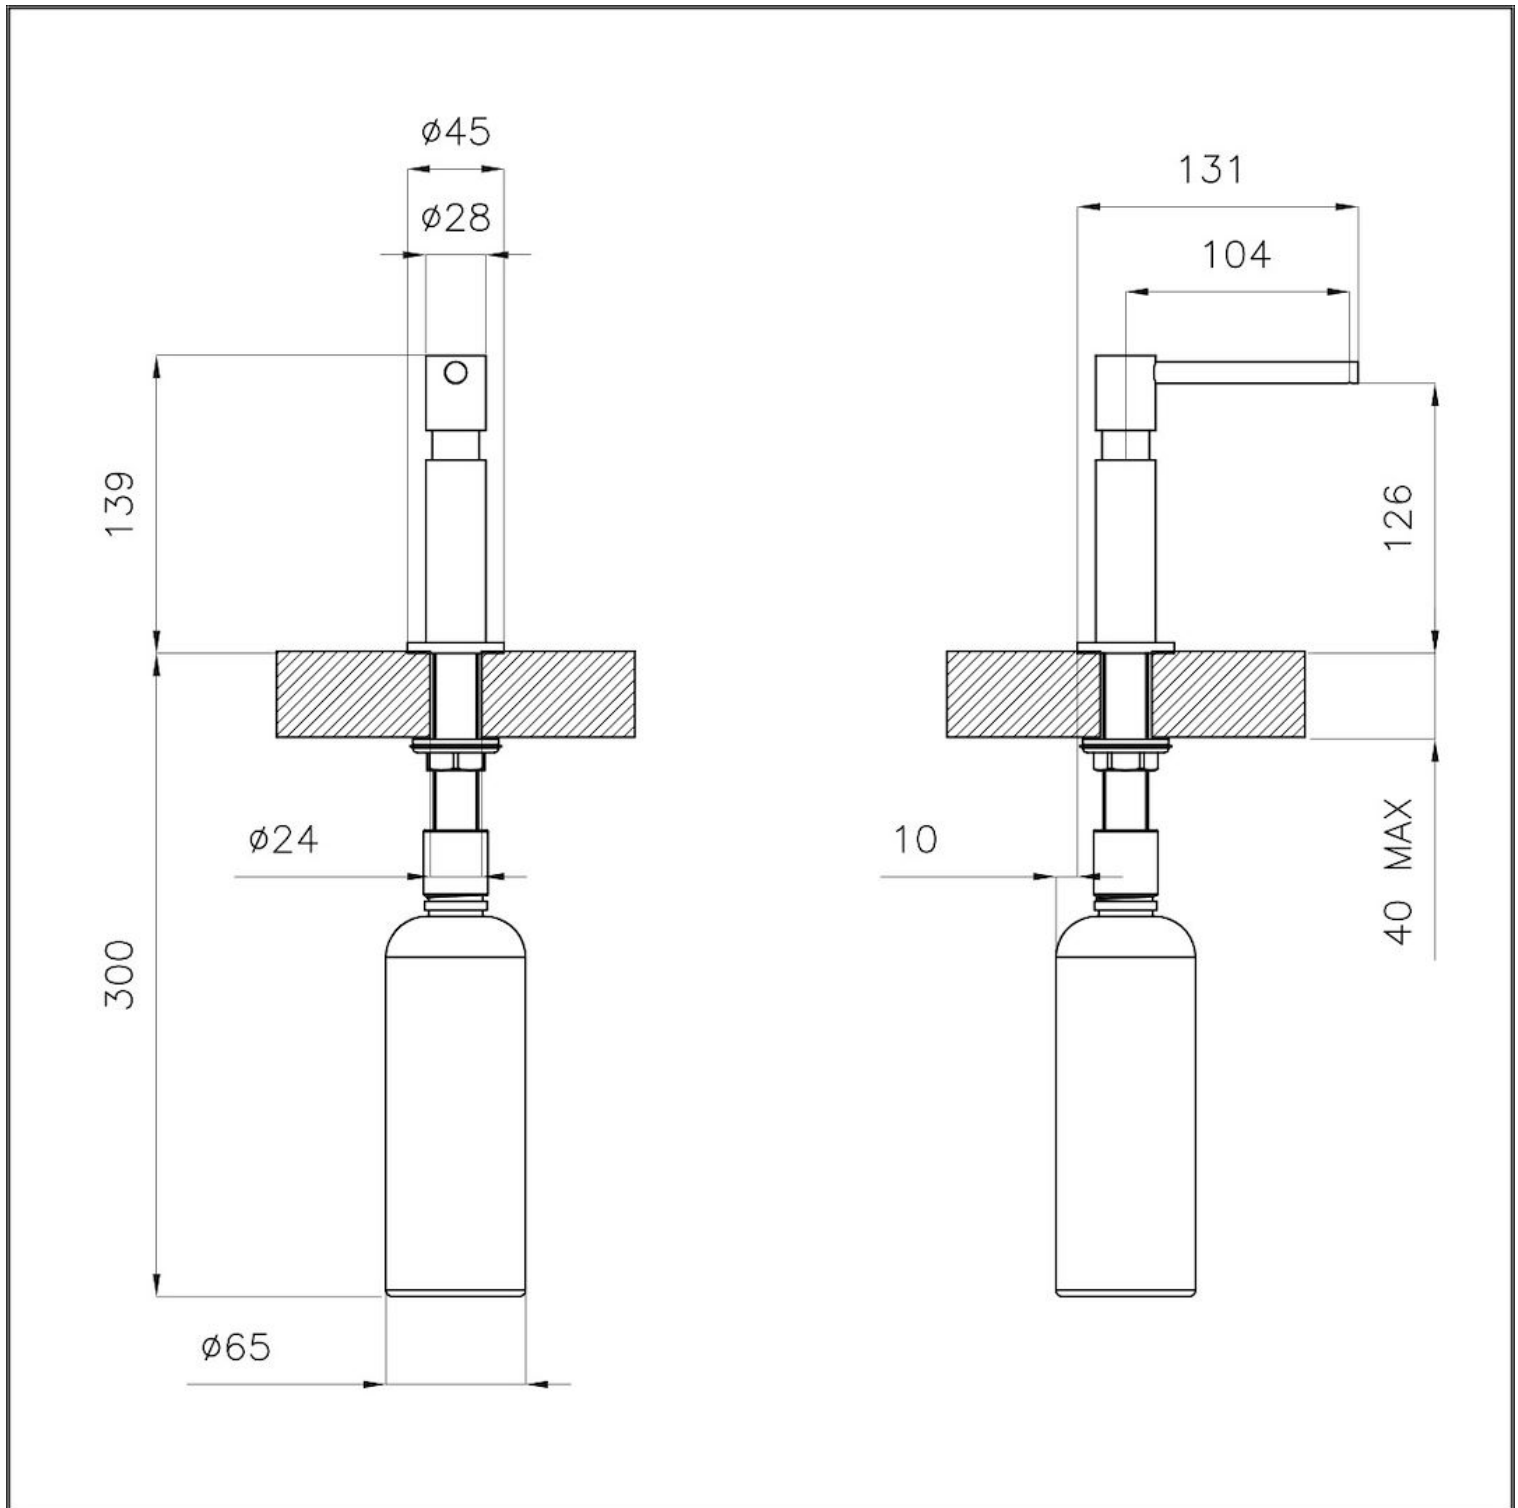

Spender Evo

Zubehör und Ergänzungen

Code: 8520 010

Eingebauter Spender für Flüssigwaschmittel/Seife.
Verchromt

EINZELHEITEN

Material Messing

Textur Verchromt

Zubehör für Spülen Spender

Einbauöffnung Ø 35mm

TECHNISCHE DATEN

PAARUNGEN

Mischbatterie Omega

8497 000